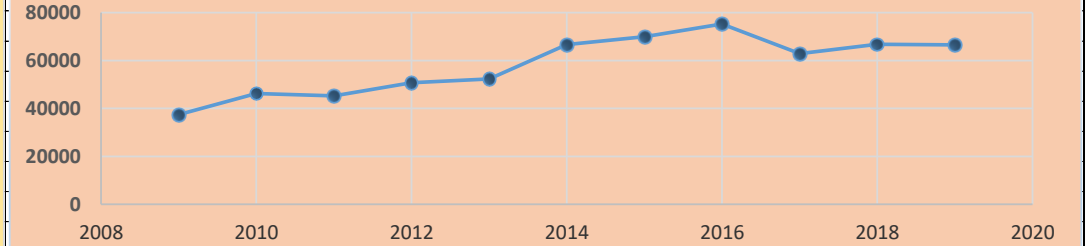

Okuyucu Sayısı