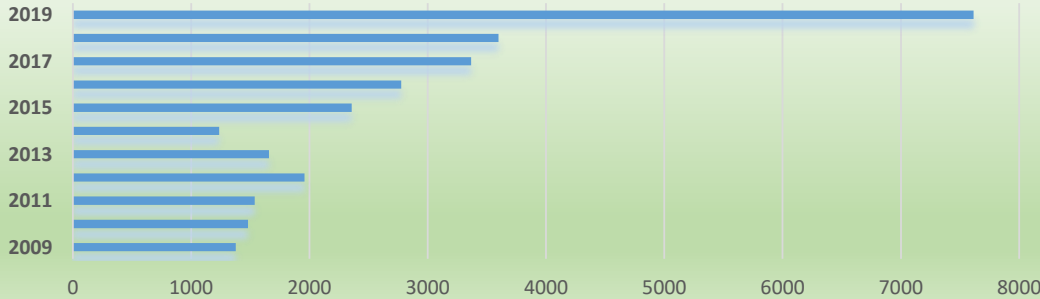

10 Yıllık Kütüphane İstatistiği

Yıllar	Kitap Sayısı	Okuyucu Sayısı	Üye Sayısı	Ödünç Materyal Sayısı	Personel Sayısı
2009	16862	37432	1376	23686	3
2010	18393	46280	1480	23607	4
2011	19547	45220	1536	18427	4
2012	20131	50714	1958	21085	4
2013	20664	52277	1658	16041	3
2014	24737	66700	1237	18071	8
2015	27041	69976	2356	20277	9
2016	29649	75249	2776	20359	9
2017	33451	62858	3367	21273	8
2018	37107	66841	3599	27026	8
2019	35.496	66.516	7.614	40.241	8

Üye Sayısı