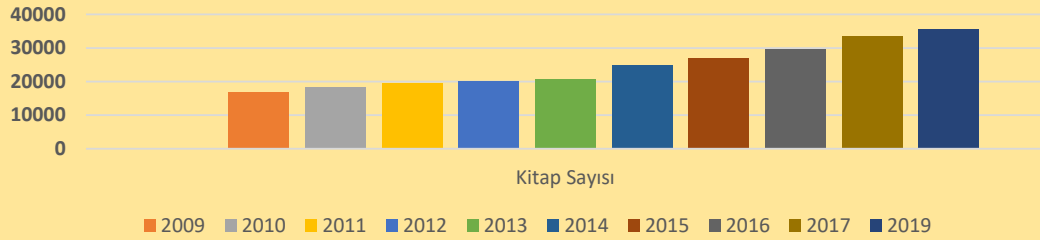

10 Yıllık Kütüphane İstatistiği

Yıllar	Kitap Sayısı	Okuyucu Sayısı	Üye Sayısı	Ödünç Materyal Sayısı	Personel Sayısı
2009	16862	37432	1376	23686	3
2010	18393	46280	1480	23607	4
2011	19547	45220	1536	18427	4
2012	20131	50714	1958	21085	4
2013	20664	52277	1658	16041	3
2014	24737	66700	1237	18071	8
2015	27041	69976	2356	20277	9
2016	29649	75249	2776	20359	9
2017	33451	62858	3367	21273	8
2018	37107	66841	3599	27026	8
2019	35.496	66.516	7.614	40.241	8

Kitap Sayısı